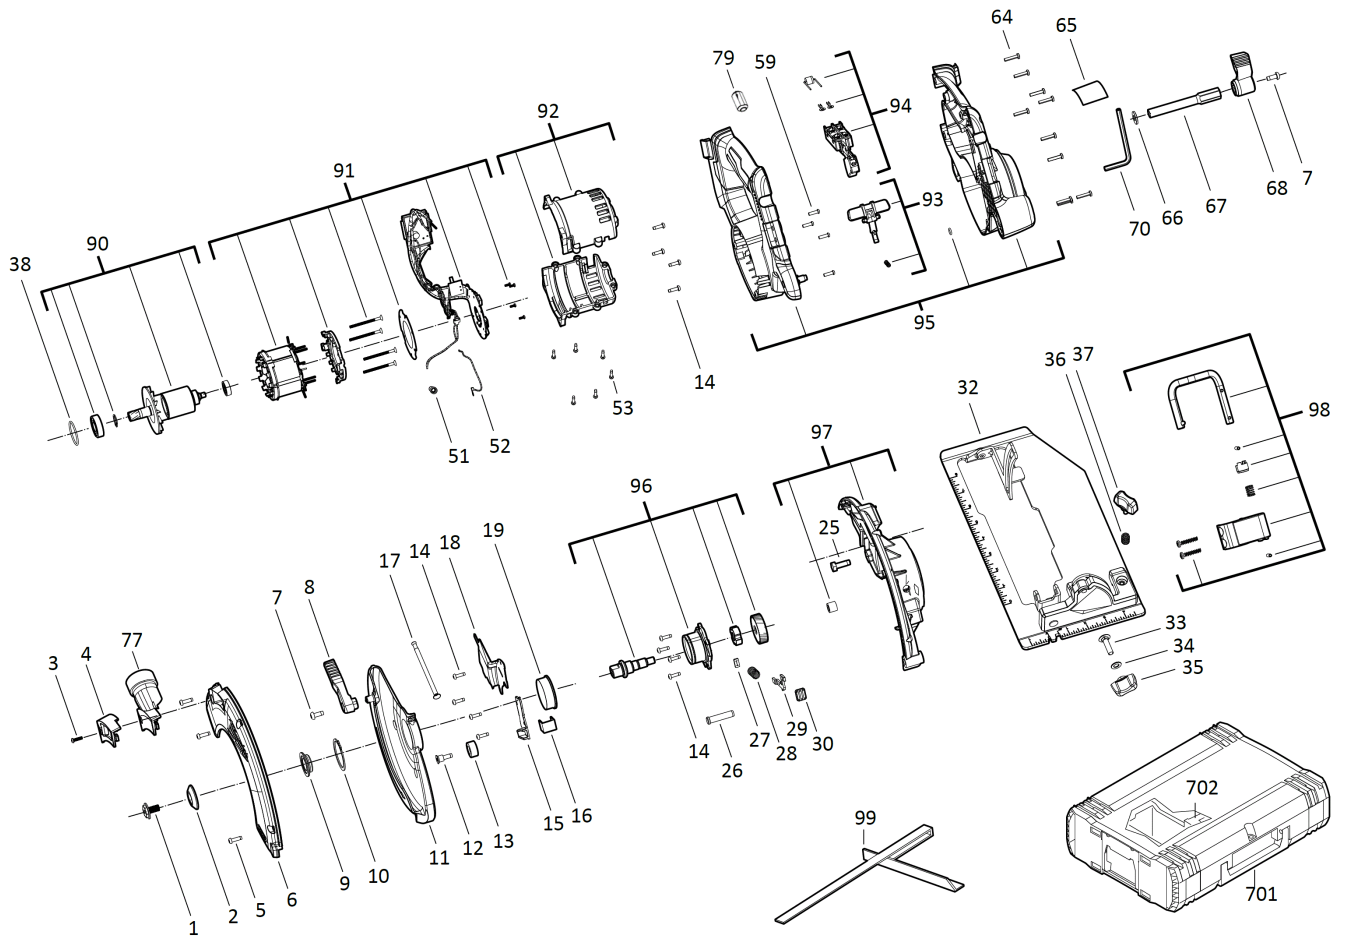

Position	Quantity	Description	Part number	EAN
0001 1	1	SCREW	4931436453	4002395251018
0002 2	1	FLANGE	43340485	4058546073374
0003 3	1	SCREW	4931465872	4058546239725
0004 4	1	CHIP EJECTOR	4931465873	4058546239732
0005 5	3	SCREW	4931435150	4002395859948
0006 6	1	GUARD	4931465874	4058546239749
0007 7	2	SCREW TORX SCREW	06825314	4002395851935
0008 8	1	LEVER	4931436455	4002395251032
0009 9	1	FLANGE	4931465957	4058546271749
0010 10	1	THRUST COLLAR	34600860	4058546072247
0011 11	1	GUARD CAP	4931457177	4058546242619
0012 12	1	SCREW	Item discontinued(45040485)	
0013 13	1	RUBBER BUMPER	4931465876	4058546239763
0014 14	12	SCREW	06825285	4058546068844
0015 15	1	COVER	4931436457	4002395251056
0016 16	1	INDICATOR SET	4931436458	4002395251063
0017 17	1	SPRING	40500045	4058546072674
0018 18	1	PLATE	4931436459	4002395251070
0019 19	1	RING	4931436460	4002395251087
0025 20	1	SCREW	06755860	4058546068745
0026 21	1	PIN	4931465877	4058546239770
0027 22	1	FELT PACKING	45060720	4058546074364
0028 23	1	SPRING	4931461124	4058546032968
0029 24	1	SPRING	4931465878	4058546239787
0030 25	1	PUSH-BUTTON	42421030	4058546073121
0032 26	1	GUIDE SHOE	4931465879	4058546239794
0033 27	1	THREADED PIN	4931465880	4058546239800
0034 28	1	WASHER	45881560	4058546074845
0035 29	1	KNOB HANDLE	4931465881	4058546239817
0036 30	1	SPRING	40500650	4058546072742
0037 31	1	KNOB	43980720	4058546073725
0038 32	1	O-RING	4931436466	4002395251742
0051 33	1	CONNECTOR	4931453770	4002395142378
0052 34	1	WIRE	4931465882	4058546239824
0053 35	6	SCREW	660570005	4002395827329
0059 36	4	SCREW	4931465883	4058546239831
0064 37	10	SCREW	06827470	4002395773367
0065 38	1	RATING PLATE	4931465884	4058546239848
0066 39	1	WASHER	Item discontinued(45881545)	
0067 40	1	SHAFT	45080395	4058546074395
0068 41	1	TENSION LEVER	4931461131	4058546033033
0070 42	1	KEY	4931436125	4002395878734
0077 43	1	DUST EXTR.CONNECTOR	4931465885	4058546239855
0079 44	1	MAGNET	4931466005	4058546272227
0090 45	1	ROTOR	4931465886	4058546239862
0091 46	1	ELECTRONIC	4931465887	4058546239879
0092 47	1	HOUSING SET ASSY	4931465888	4058546239886
0093 48	1	LOCKING LEVER	4931465889	4058546239893
0094 49	1	SWITCH	4931465890	4058546239909
0095 50	1	HOUSING	4931465891	4058546239916